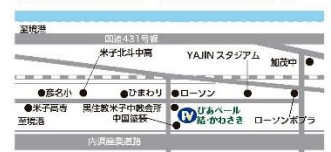

ぴあべール 結・かわさき

〒683-0852 鳥取県米子市河崎1670-3
TEL0859-39-2222 FAX 0859-39-2223